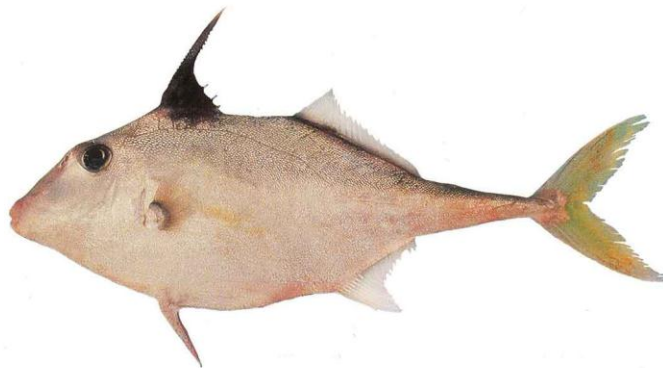

سه خار ه پوزه کوتاه

Kingdom: Animalia

Phylum: Chordata

Class: Actinopterygii

Order: Tetraodontiformes

Family: Triacanthidae

Genus: *Triacanthus*

Species: *T. biaculeatus*

Binomial name: *Triacanthus biaculeatus*

این ماهی دارای بدن مرتفع و فشرده می باشد. پوزه نسبتاً تیز، نیمرخ بالایی مقعر دارد. باله پشتی اول واجد ۵ خار مشخص، که طول خار دوم خیلی کمتر از نصف طول خار اول است. شعاع‌های باله مخرجی ۱۷ تا ۲۲ عدد است. سه چهارم غشاء باله پشتی اول سیاه رنگ یک چهارم عقبی زرد رنگ و سایر باله‌ها متمایل به زرد تا متمایل به قهوه‌ای می باشد.