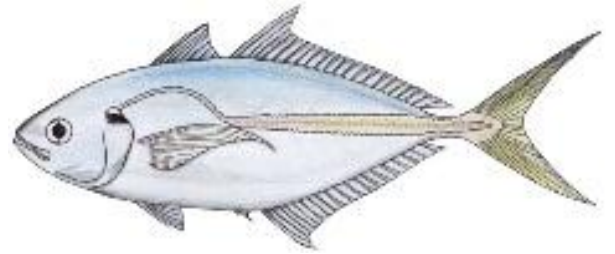

گیش میگوی

Kingdom: Animalia

Phylum: Chordata

Class: Actinopterygii

Order: Carangiformes

Family: Carangidae

Genus: Alepes

Species: *A. djedaba*

ماهی میگو (*Alepes djedaba*) همچنین به عنوان شاه ماهی دم زرد باریک شناخته می شود، گونه ای از ماهی های دریایی گرمسیری گسترده از خانواده Carangidae است. ماهی میگویی به طور گسترده در مناطق گرمسیری و نیمه گرمسیری غرب اقیانوس هند و مناطق شرقی اقیانوس آرام، از آفریقای جنوبی در غرب تا هاوایی در شرق، از جمله ژاپن و استرالیا به شمال و جنوب، پراکنده است. این گونه معمولاً در صخره های ساحلی و بسترهای شنی یافت می شود. ممکن است تشخیص آن از سایرین در جنس *Alepes* دشوار باشد. این ماهی می تواند تا ۴۰ سانتی متر رشد کند، اما اغلب در اندازه های بسیار کوچک تر دیده می شود. گوشتخوار هستند و انواع سخت پوستان و ماهی های کوچک را مصرف می کنند. برای شیلات در سراسر محدوده آن از اهمیت متوسطی برخوردار است.